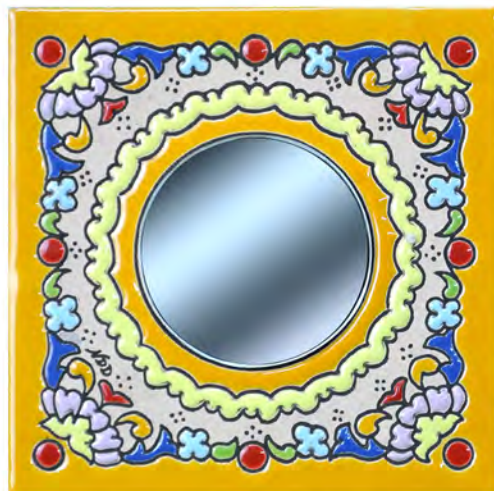

# Espejos

Azulejos de diferentes  
formas y colores en  
cuerda seca con espejo.

Ref.14005-Redondo

Ref.14005-Estrella

Ref.14005-Octógono

Ref.14005-Cuadrado

Ref.14005-Rombo

Ref.14005-Lagarto

Incluye gancho  
para colgar  
en la parte posterior

11 cm

11 cm

Incluye gancho  
para colgar  
en la parte posterior

15 cm

15 cm

Ref.14006-12

Ref.14006-13

Ref.14006-14

Ref.14006-15

Incluye gancho  
para colgar  
en la parte posterior

10 cm

15 cm

Ref.14009-17

Ref.14009-18

Ref.14009-19