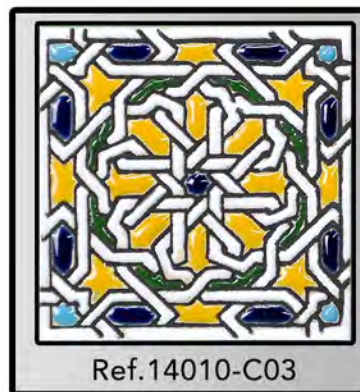

## Olambrillas

Azulejos decorativos en cuerda  
seca y pintados a mano.  
Tiene múltiples usos tanto  
de forma individual  
como componiendo un  
mosaico con varias.

Olambrillas

7 cm

7 cm

Ref.14010-A01

Ref.14010-A02

Ref.14010-A03

Ref.14010-A04

Ref.14010-B01

Ref.14010-B03

Ref.14010-B05

Ref.14010-B06

Ref.14010-C03

Ref.14010-C05